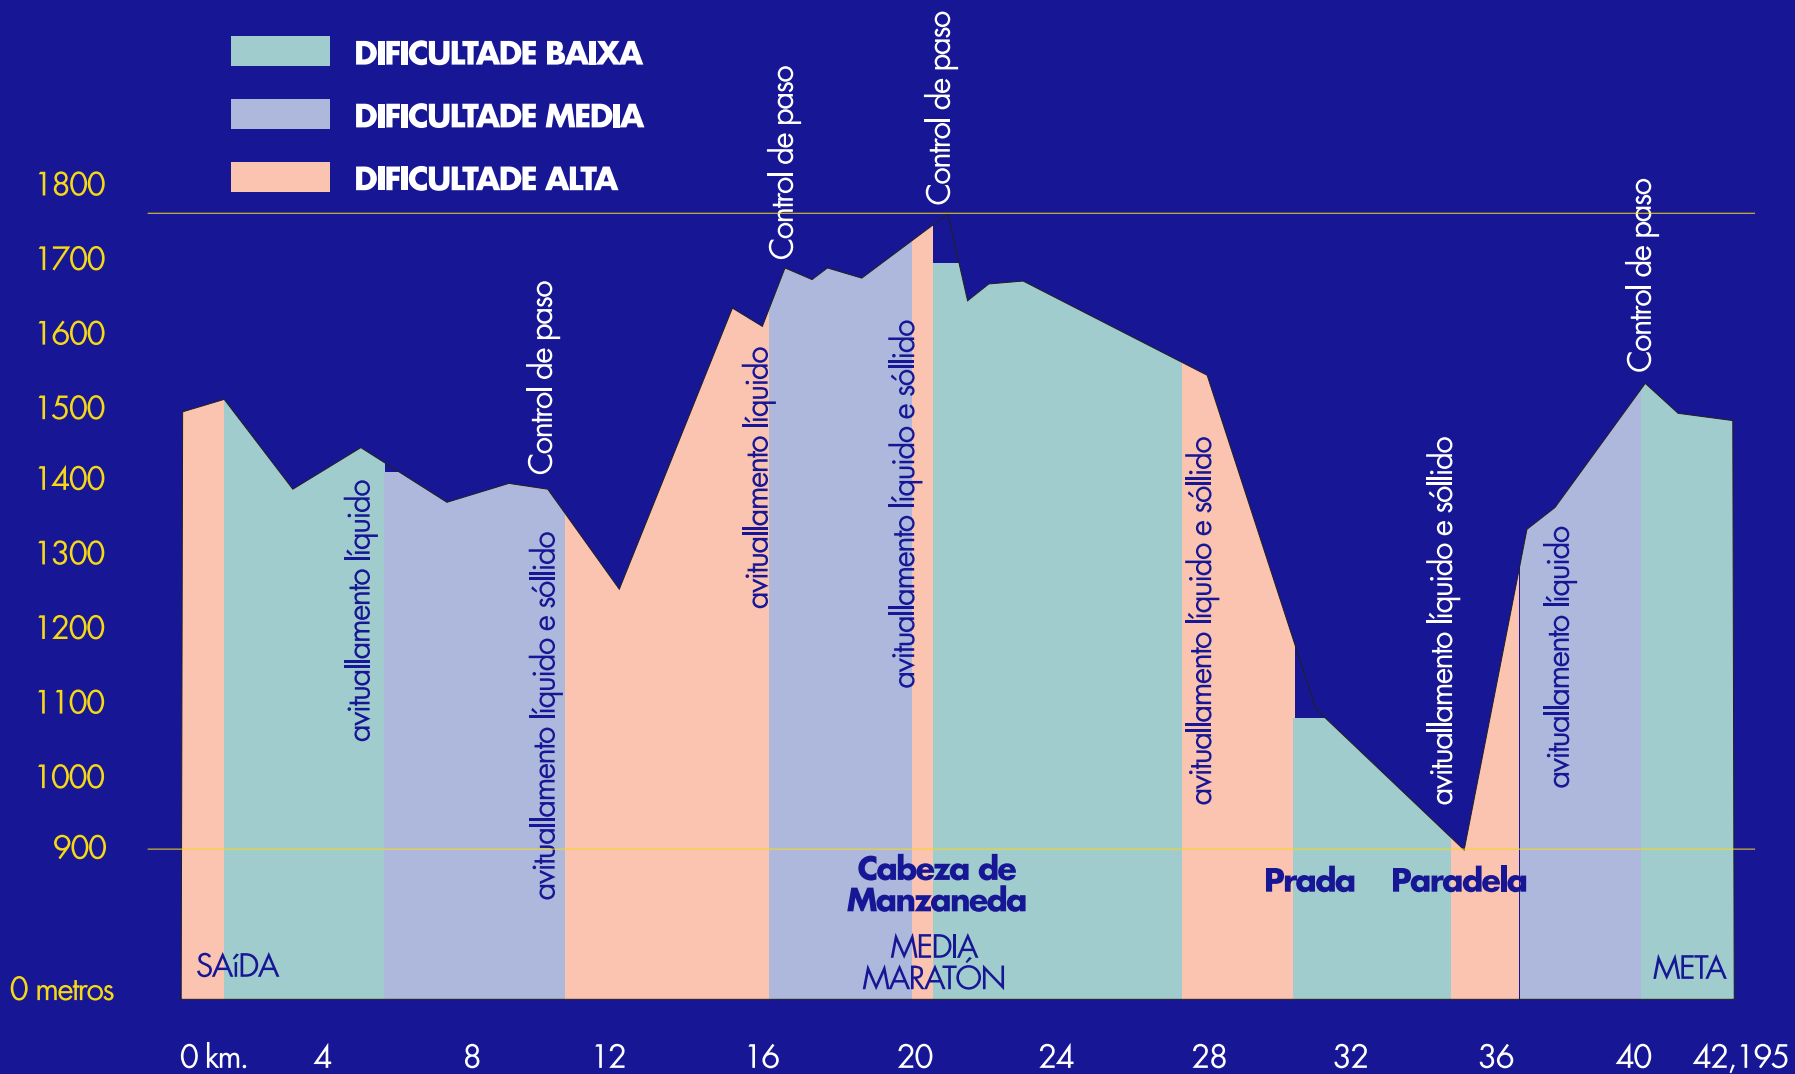

# Perfil da proba

**1º maratón de montaña de Galicia**  
desnivel acumulado: 3.133 metros